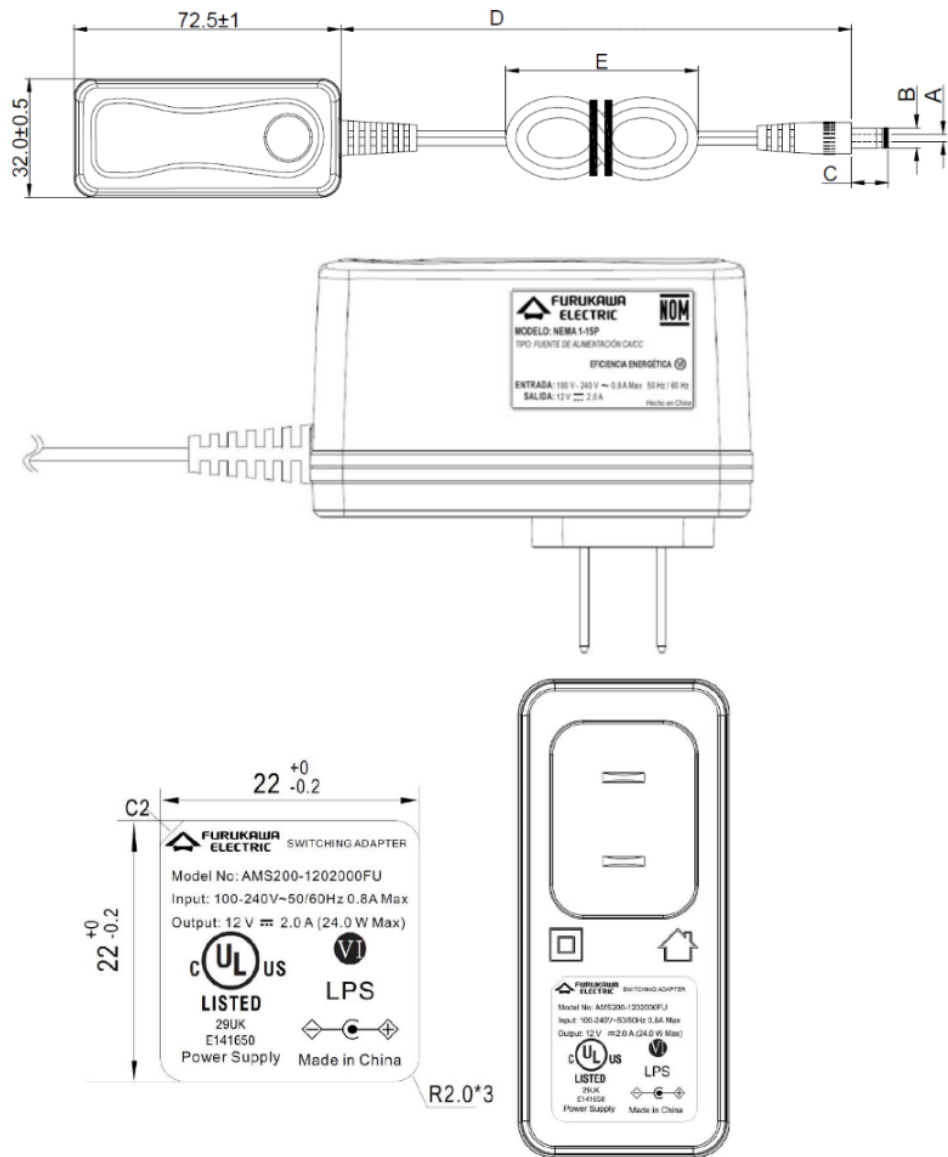

FUENTE ESTANDAR NEMA

Tipo del producto	Equipo
Descripción	Fuente de alimentación para conversión de corriente alternada (AC) para corriente continua (CC), para uso en modems ópticos de la familia de productos EPON y GPON de Furukawa.
Compatibilidad	Este modelo fuente es adecuado para ONTs de Furukawa, excepto los modelos con función Power Over Ethernet

Características Generales	Potencia	24.0 W
	Entrada	90 - 264V AC ~250mA
	Salida	12 VDC \pm 5% - 2A \pm
	Eficiencia Mínima	82,09%
	Faja de Frecuencia de Funcionamiento	47 Hz a 63 Hz
	Temperatura de Funcionamiento	0° a 40° C
	Humedad de Funcionamiento	10 a 90% (sin condensación)

Ancho (mm)	32 mm
Longitud	72.5 mm
Profundidad (mm)	42 mm
Peso (kg)	101,42 g

Imagen Extra

Identificación Código: 35510228 - FUENTE DE ALIMENTACION CA/CC PARA MODEM OPTICO GPON ESTÁNDAR NEMA 1-15P - (100 ~ 240 VCA / 12 VCC / 2 A)